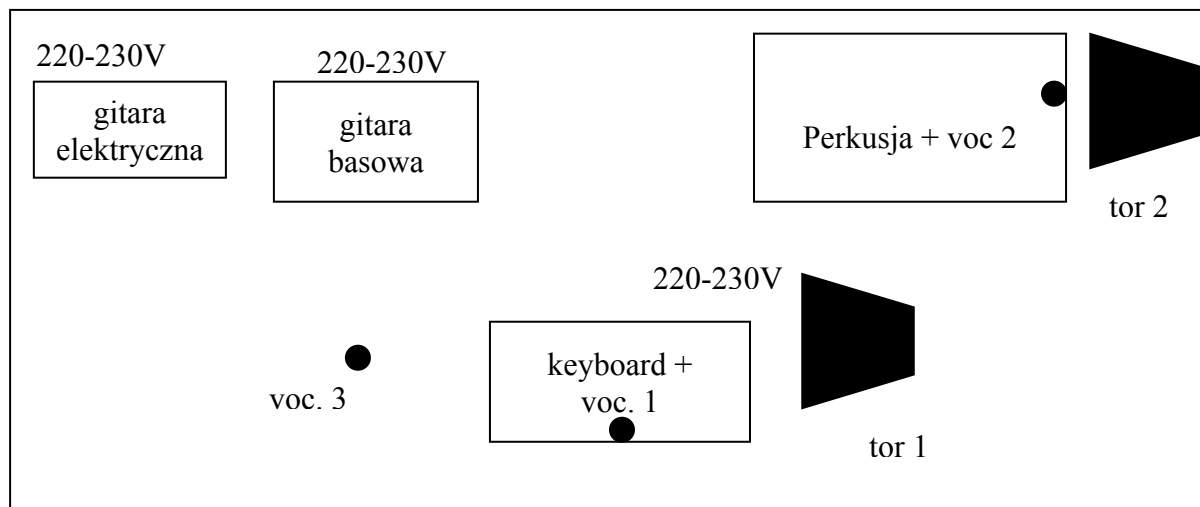

Rider techniczny zespołu K.O.M.P. (duży klub)

Voc. 1 : SM-58,
Voc. 2 : SM-58,
Voc. 3 : SM-58,

Keyboard-L: DI Box,
Keyboard-R: DI Box,

Gitara el.: SM-57,

Gitara bas.: output XLR,

Perkusja:

- 1 x kick,
- 2 x snare,
- 1 x hi-hat,
- 2 x tom-tom,
- 1 x flour tom,
- 2 x overhead.