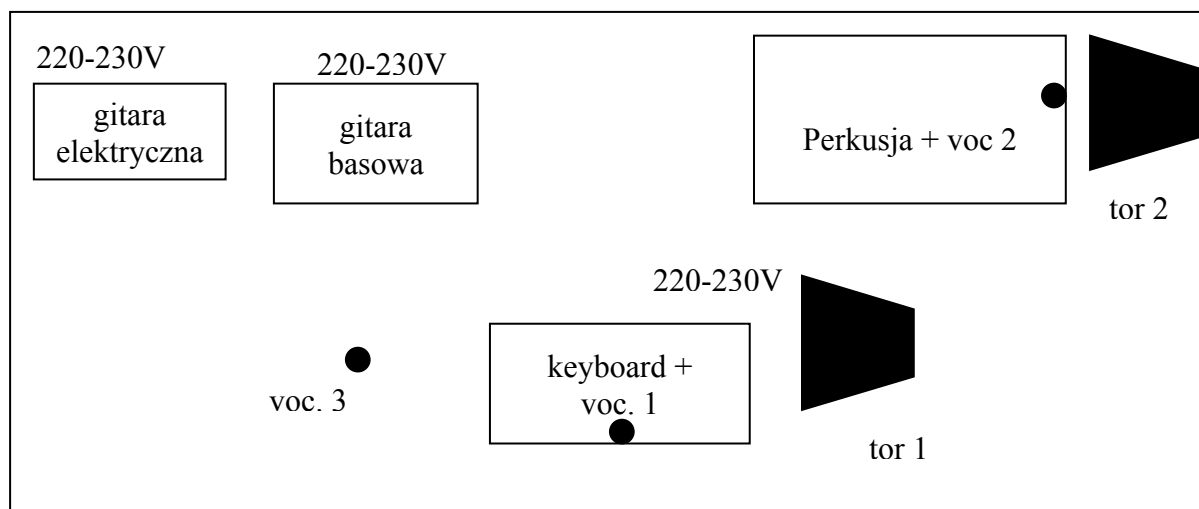

Rider techniczny zespołu K.O.M.P. (mały klub)

Voc. 1 : SM-58,
Voc. 2 : SM-58,
Voc. 3 : SM-58,

Keyboard: 2 x wejście w mikserze Jack TS 6,3mm,

Minimum 1 tor odsłuchowy (optymalnie dwa tory).

Kontakt: Krystian Zemanowicz,
tel.: +48 507 049 246,
e-mail: zemano@op.pl