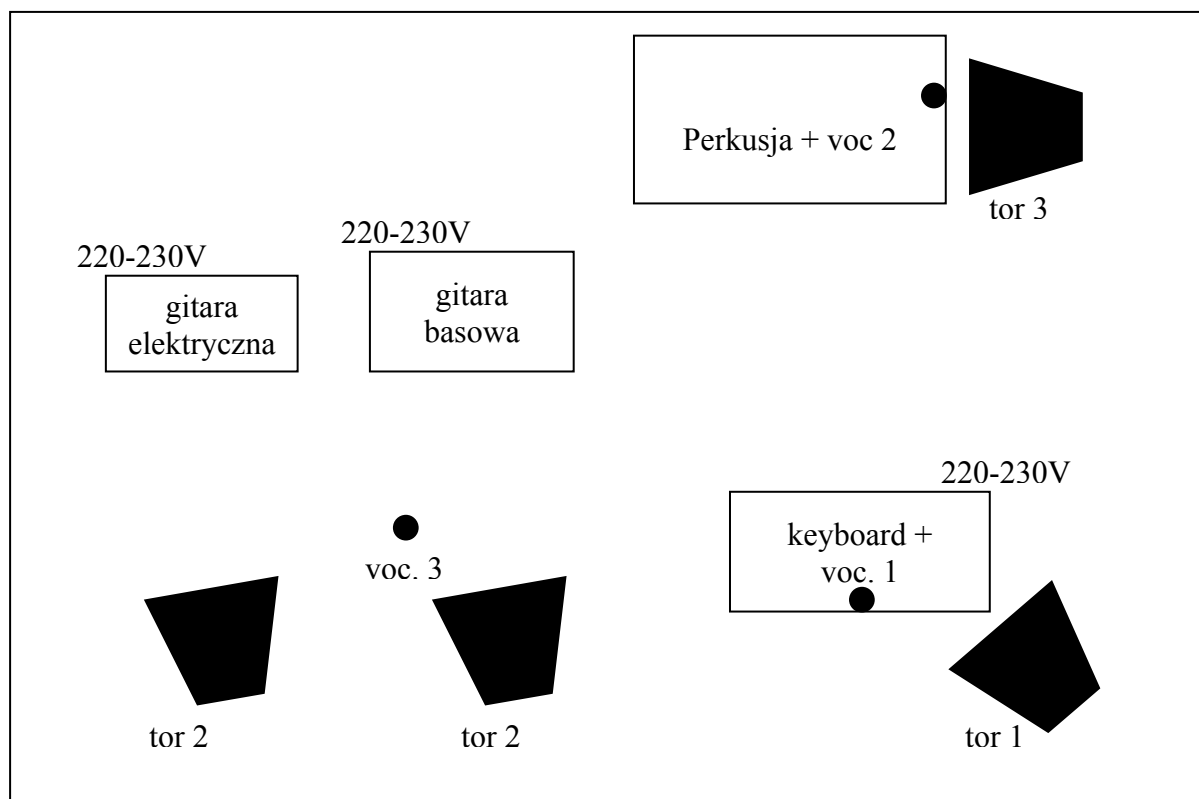

# Rider techniczny zespołu K.O.M.P. (plener)

Voc. 1 : SM-58,  
Voc. 2 : SM-58,  
Voc. 3 : SM-58,

Keyboard-L: DI Box,  
Keyboard-R: DI Box,

Gitara el.: SM-57,

Gitara bas.: output XLR,

Perkusja:

- 1 x kick,
- 2 x snare,
- 1 x hi-hat,
- 2 x tom-tom,
- 1 x flour tom,
- 2 x overhead.

Minimum 3 tory odsłuchowe.

Kontakt: Krystian Zemanowicz,  
tel.: +48 507 049 246,  
e-mail: [zemano@op.pl](mailto:zemano@op.pl)